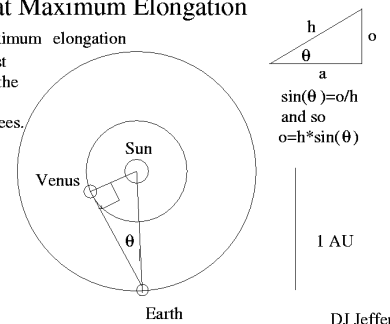

குறிப்பு: 16.06.2014 திங்கள்(ஆனி 2) அன்று முதியோர் இல்லத்தில் தவறாமல் அன்னதானம் செய்யவும்

வானியல் தகவல்

வரு-மா-தே-நேரம்

குறிப்பு

நிலவு அன்மை நிலையில்	2014 Jun 15 09	362103.590 km
புதன் உள் சேர்கை	2014 Jun 20 04	3.79° South
தக்ஷிணாயனம் Solstice	2014 Jun 21 16	
புணர்பூசம் சேர்கை குருவுடன்	2014 Jun 21 18	6.44° North
சுக்கிரன் சேர்கை நிலவுடன்	2014 Jun 24 18	1.28° North
ரோகிணி சேர்கை நிலவுடன்	2014 Jun 25 12	1.97° South
புதன் சேர்கை நிலவுடன்	2014 Jun 26 17	0.27° South
புணர்பூசம் சேர்கை நிலவுடன்	2014 Jun 29 05	11.90° North
குரு சேர்கை நிலவுடன்	2014 Jun 29 09	5.48° North
நிலவு தொலைவுநிலையில்	2014 Jul 1 01	405905.803 km
மகம் சேர்கை நிலவுடன்	2014 Jul 2 06	4.81° North
ரோகிணி சுக்கிரன் அருகில்	2014 Jul 2 15	4.15° South
பூமி சூரியன் தொலைவுநிலையில்	2014 Jul 4 06	1.016681495 AU
செவ்வாய் சேர்கை நிலவுடன்	2014 Jul 6 07	0.21° South
சித்திரை சேர்கை நிலவுடன்	2014 Jul 6 12	2.06° South
சனி சேர்கை நிலவுடன்	2014 Jul 8 08	0.44° North
கேட்டை சேர்கை நிலவுடன்	2014 Jul 9 22	8.16° South
புதன் மீ உயர்நிலை Elongation	2014 Jul 13 00	20.9° West
சித்திரை சேர்கை செவ்வாயுடன்	2014 Jul 13 05	1.43° South
நிலவு அன்மை நிலையில்	2014 Jul 13 14	358308.431 km

Venus at Maximum Elongation

Venus' maximum elongation (i.e., greatest angle from the Sun) is $\theta = 46$ degrees.

$R_{Venus} = 1 \text{ AU} * \sin(\theta) = 1 \text{ AU} * \sin(46 \text{ degrees}) = 0.723 \text{ AU}$